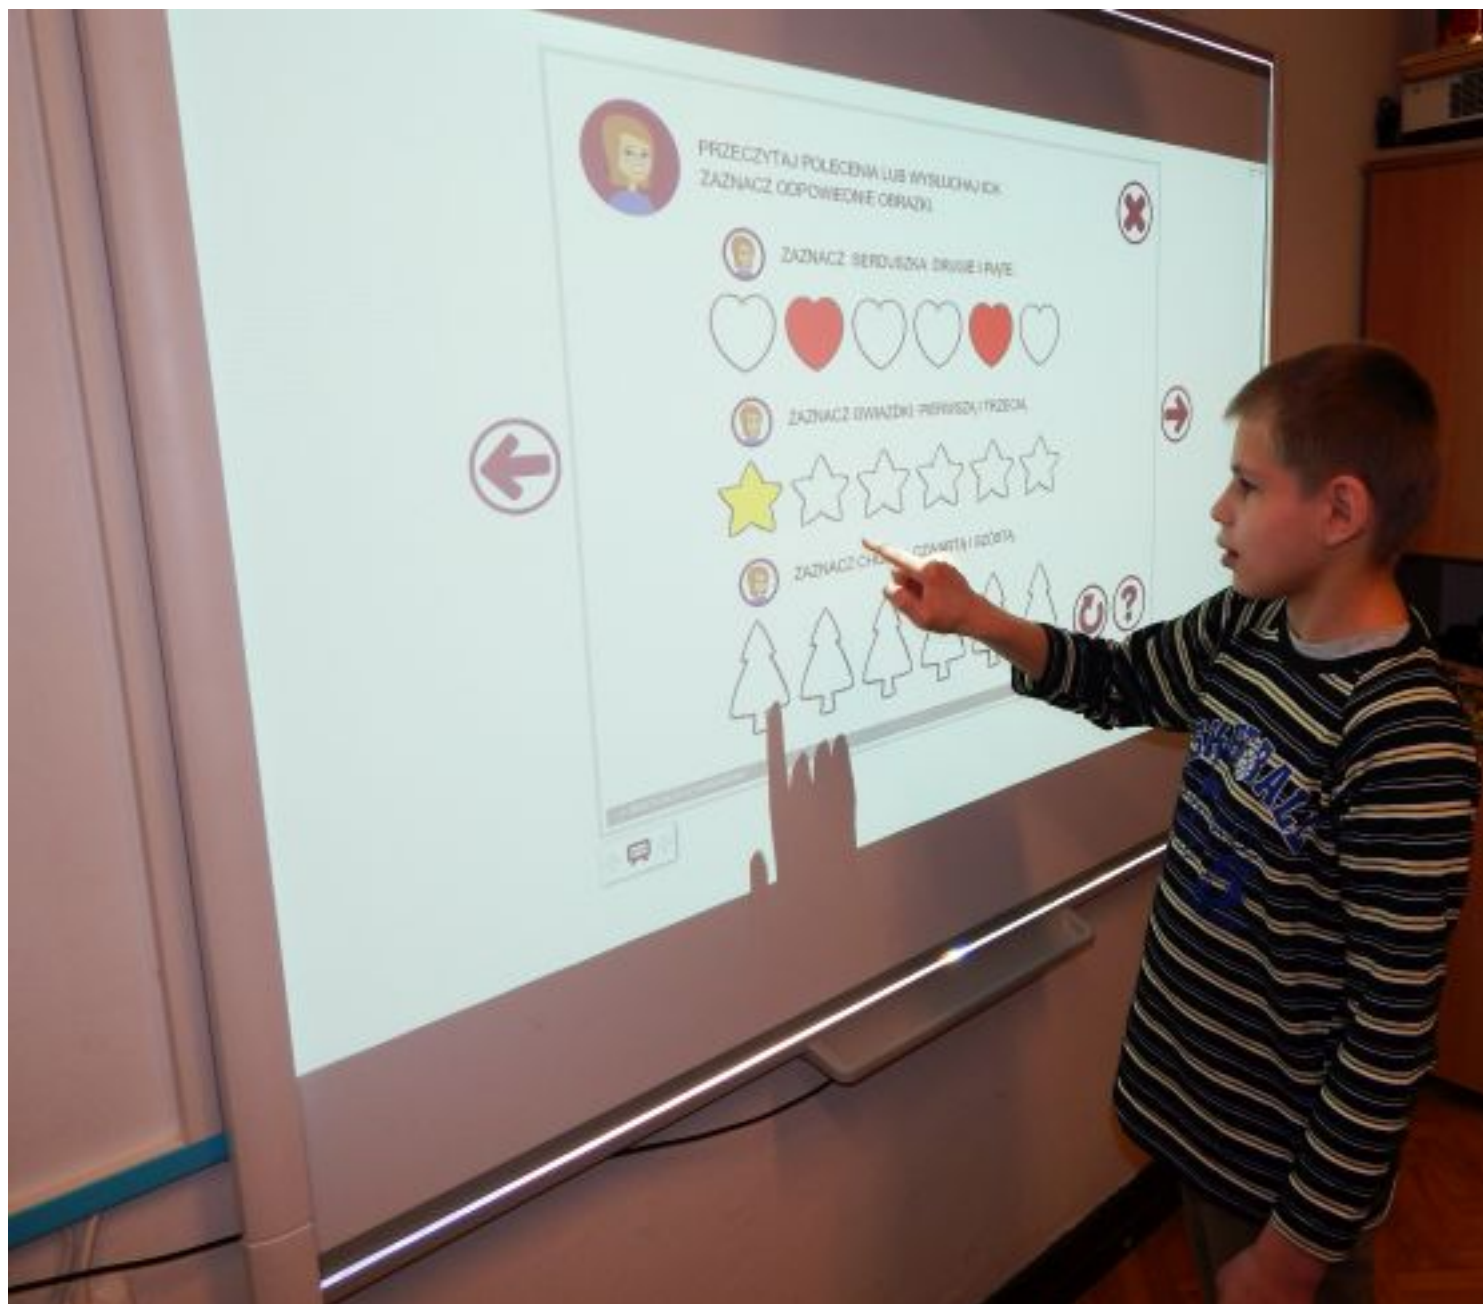

"Aktywna tablica"

Wpisany przez Admin
poniedziałek, 08 stycznia 2018 13:29

Specjalny Ośrodek Szkolno-Wychowawczy im. Marii Grzegorzewskiej w Niemieńsku wzbogacił się o dwie tablice interaktywne Smart z projektorami Hitachi oraz głośnikami. Tablice będą służyły uczniom klas Szkoły Podstawowej. Wyposażenie zakupione zostało ze środków Rządowego programu rozwijania szkolnej infrastruktury oraz kompetencji uczniów i nauczycieli w zakresie technologii informacyjno-komunikacyjnych - „Aktywna tablica”. Całkowity koszt zakupu wyniósł 17466,00 zł , w tym wkład własny Powiatu Choszczeńskiego 3493,20 zł.
Agnieszka Korzeniewska

"Aktywna tablica"

Wpisany przez Admin
poniedziałek, 08 stycznia 2018 13:29

{gallery}ak{/gallery}