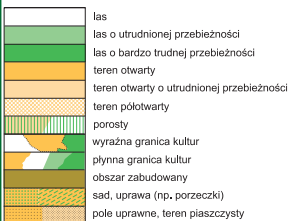

LEGENDA

2018-039-2524 ZPM

Prace terenowe, kreslenie: **Marek Sobiegraj**
Maciej Krzyśko
MAJ 2018

Mapa podkładowa: LIDAR

CAŁA
POLSKA
BIEGA
Z MAPĄ

POWIAT
CHOSZCZEŃSKI

skala 1:2000

MUR POŁUDNIOWY