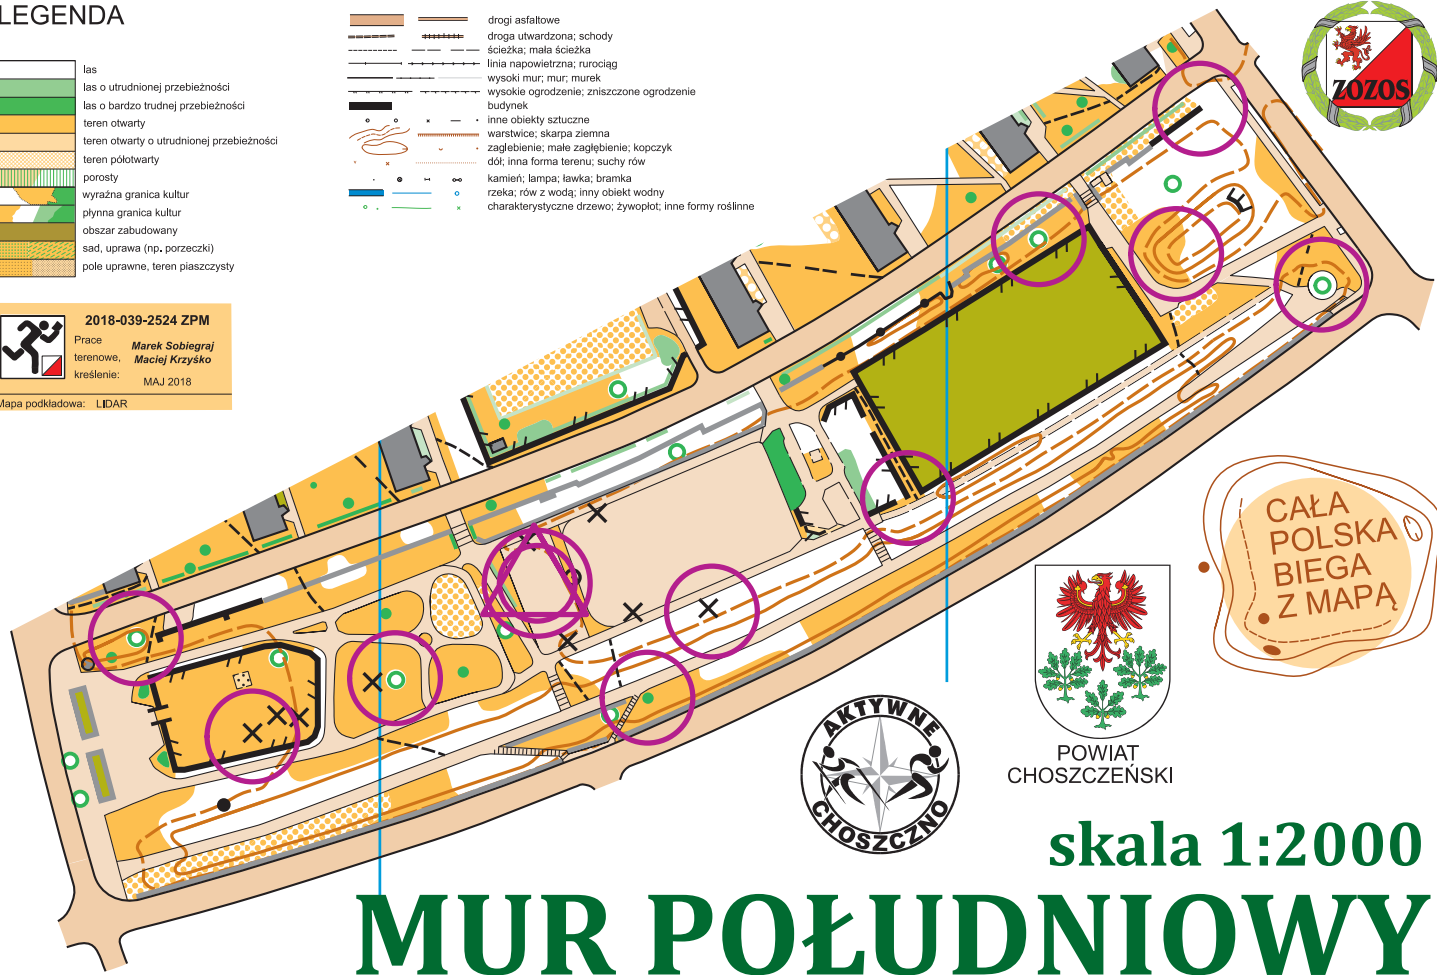

LEGENDA

2018-039-2524 ZPM

Prace terenowe, kreslenie: **Marek Sobiegraj**
Maciej Krzyśko
MAJ 2018

Mapa podkładowa: LIDAR

CAŁA
POLSKA
BIEGA
Z MAPĄ

POWIAT
CHOSZCZEŃSKI

skala 1:2000

MUR POŁUDNIOWY